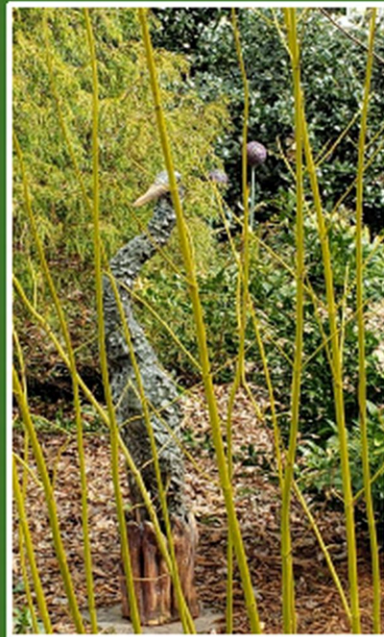

Slide 29 Heron

Poet's Laurel

[*Danae racemosa*](#)

Small yellow foxglove

[*Digitalis lutea*](#)

Japanese Anemone

[*A. tomentosa*](#) and [*A. hupehensis*](#)

Yellow twig dogwood

[*Cornus sericea*](#)

False cypress

[*Chamaecyparis*](#) 'Gold crippsii'

Slide 30

- #1 [*Rhapidophyllum hystrix*](#) Needle Palm
[*Aquilegia*](#) Columbine
[*Clematis*](#) Clematis
- #2 [*Hosta*](#) Hosta 'Paul's Glory'
[*Hyacinthoides hispanica*](#) Spanish bluebells
[*Aconitum fischeri*](#) Azure Monkshood, Wolfsbane